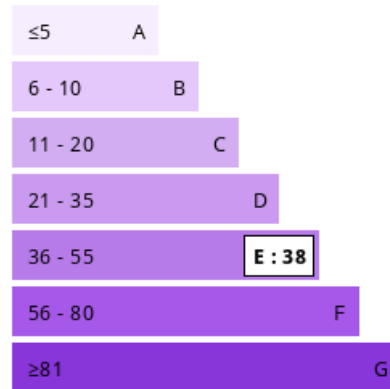

Émission de gaz à effet de serre

Faible émission de GES

Forte émission de GES (kg CO₂/m².an)