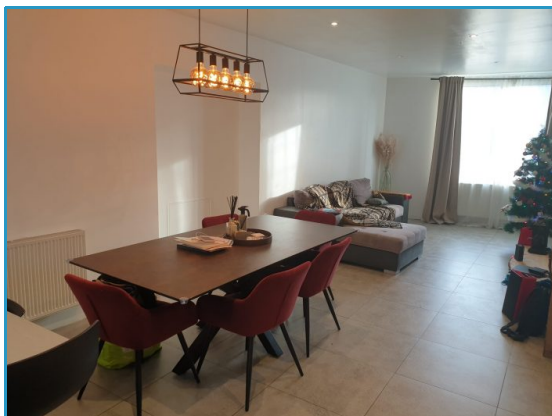

285 000 €

 190 m²

 6 pièces

 Fontenay-en-Parisis

Exclusivité

Surface	190.00 m ²		
Séjour	44 m ²		
Superficie du terrain	01 a 04 ca		
Pièces	6		
Chambres	3		
Niveaux	5		
Salle d'eau	2		
WC	3	Indépendant	
Chauffage	Gaz		
Cuisine	Aménagée	et	équipée,
	Américaine		

Référence VM717, Mandat N°5612 Maison rurale avec belles pièces volumineuse type loft sur 4 niveaux et comprenant entrée, grand séjour/salon de 44 m² avec cuisine aménagée, 2 salle d'eau, 3 wc, 3 chambres, 2 pièces à aménager, belle cave voutée et grande terrasse de 38 m² en plein centre village.