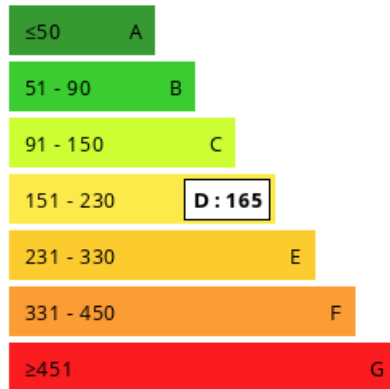

Mandat N° 5612. Honoraires à la charge du vendeur. Classe énergie D, Classe climat E.. Montant moyen estimé des dépenses annuelles d'énergie pour un usage standard, établi à partir des prix de l'énergie de l'année 2015 : 1344.00 €. Date de réalisation du DPE : 05-03-2018. Nos honoraires : https://files.netty.immo/file/immocontact/403/4r35p/honoraire_agence_1.pdf

Logement économe

Logement énergivore (kWh/m².an)

Émission de gaz à effet de serre

Faible émission de GES

Forte émission de GES (kg CO₂/m².an)